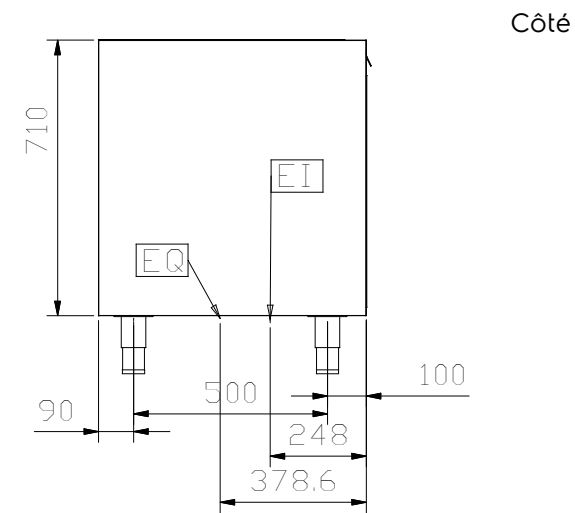

Electrolux
PROFESSIONAL

Préparation inox Soubassement réfrigéré négatif avec groupe 1 porte battante 960 mm

EI = Connexion électrique