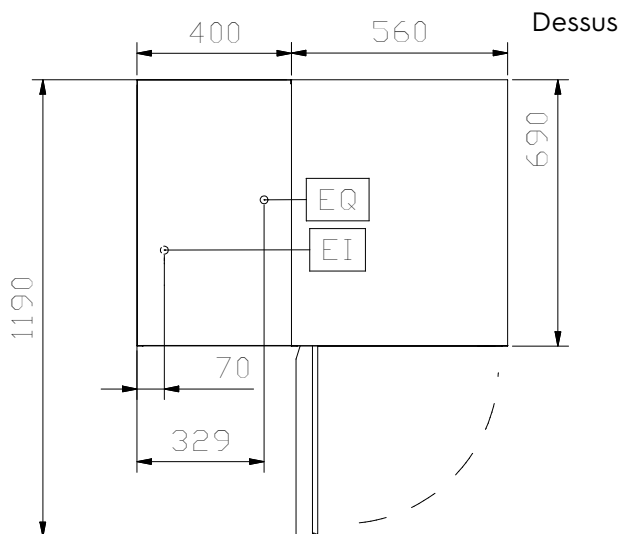

Électrique

Voltage :
121952 (TCGES1V7T) 230 V/1 ph/50 Hz
Total Watts : 0.62 kW

Informations générales

Nb de portes : 1
Type de porte Battantes
Largeur extérieure 960 mm
Profondeur extérieure 690 mm
Hauteur extérieure 860 mm
Poids net : 80 kg

Préparation inox
Soubassement réfrigéré négatif avec groupe 1 porte battante 960 mm
La société se réserve le droit de modifier les spécifications techniques sans préavis.

2024.05.20