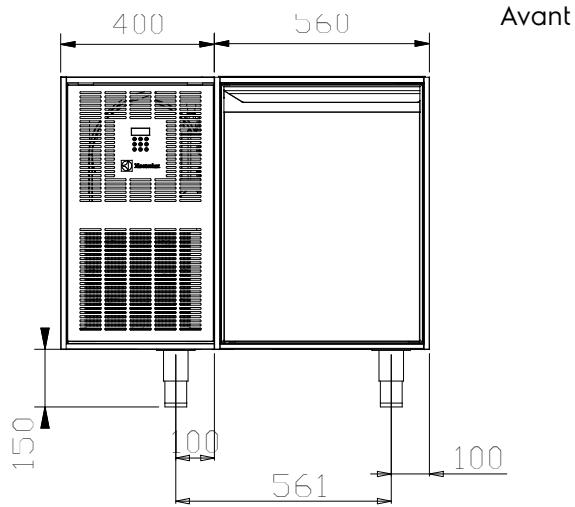

Electrolux
PROFESSIONAL

Préparation inox Soubassement réfrigéré négatif avec groupe 1 porte battante 960 mm

EI = Connexion électrique